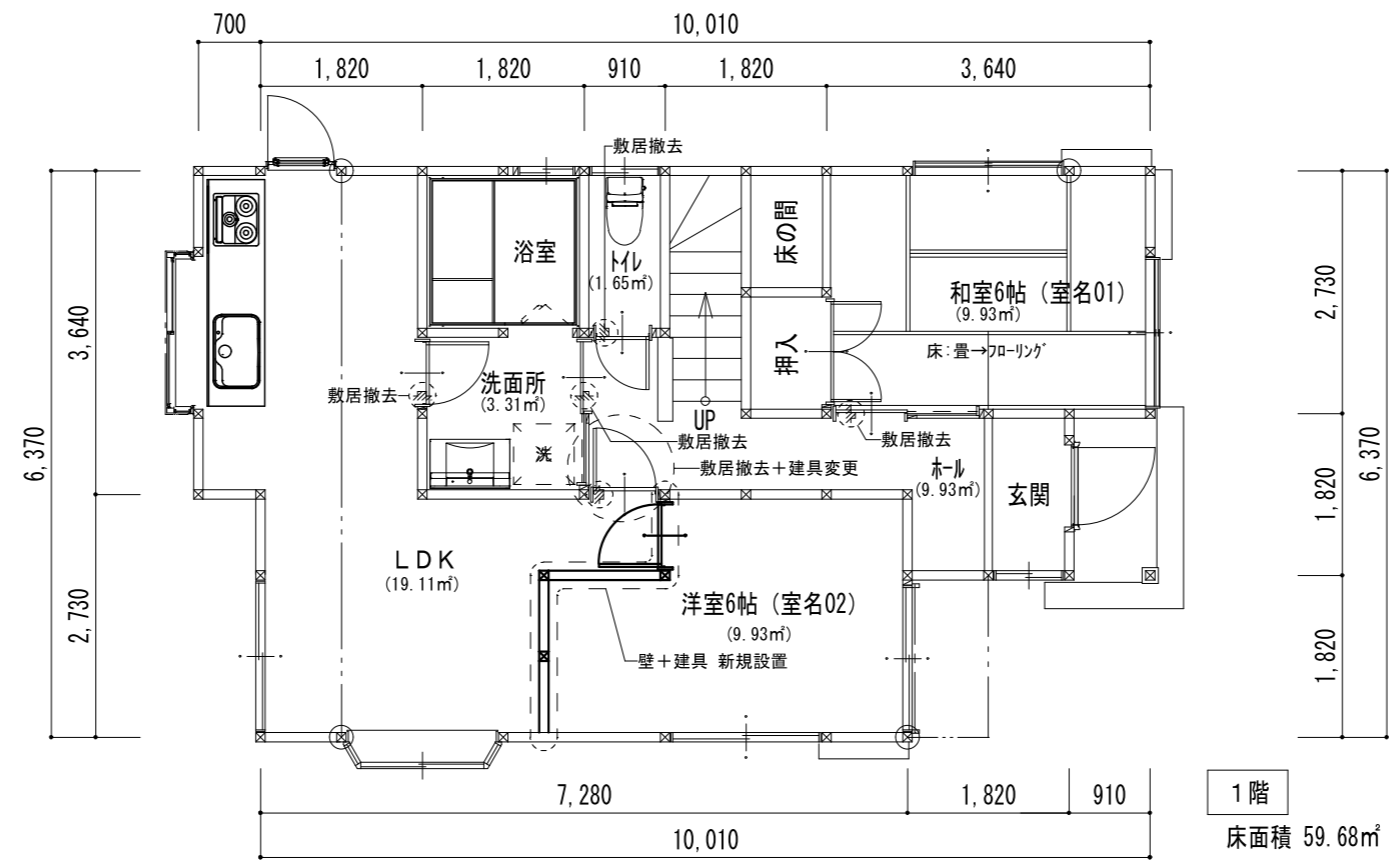

2階  
床面積 47.20㎡

1階  
床面積 59.68㎡